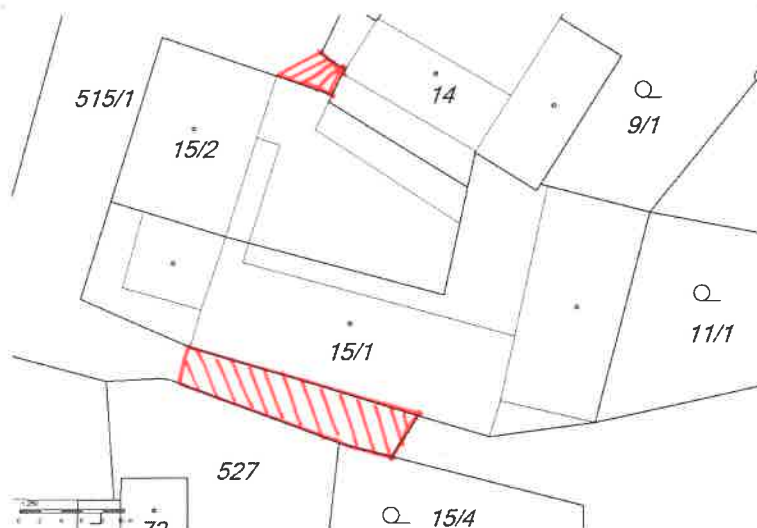

OBEC JENIŠOVICE OZNAMUJE

ZÁMĚR PRODEJE NEMOVITOSTI

Obec Jenišovice zveřejňuje podle § 39 odst. 1 zákona č. 128/2000 Sb, o obcích (obecní zřízení), ve znění pozdějších předpisů, záměr prodeje části pozemkové parc. č., 515/1 v k.ú. Štěnec druh ostatní plocha o celkové výměře cca 106 m² dle zákresu, nacházející se v katastrálním území Štěnec obec Jenišovice u Chrudimi.