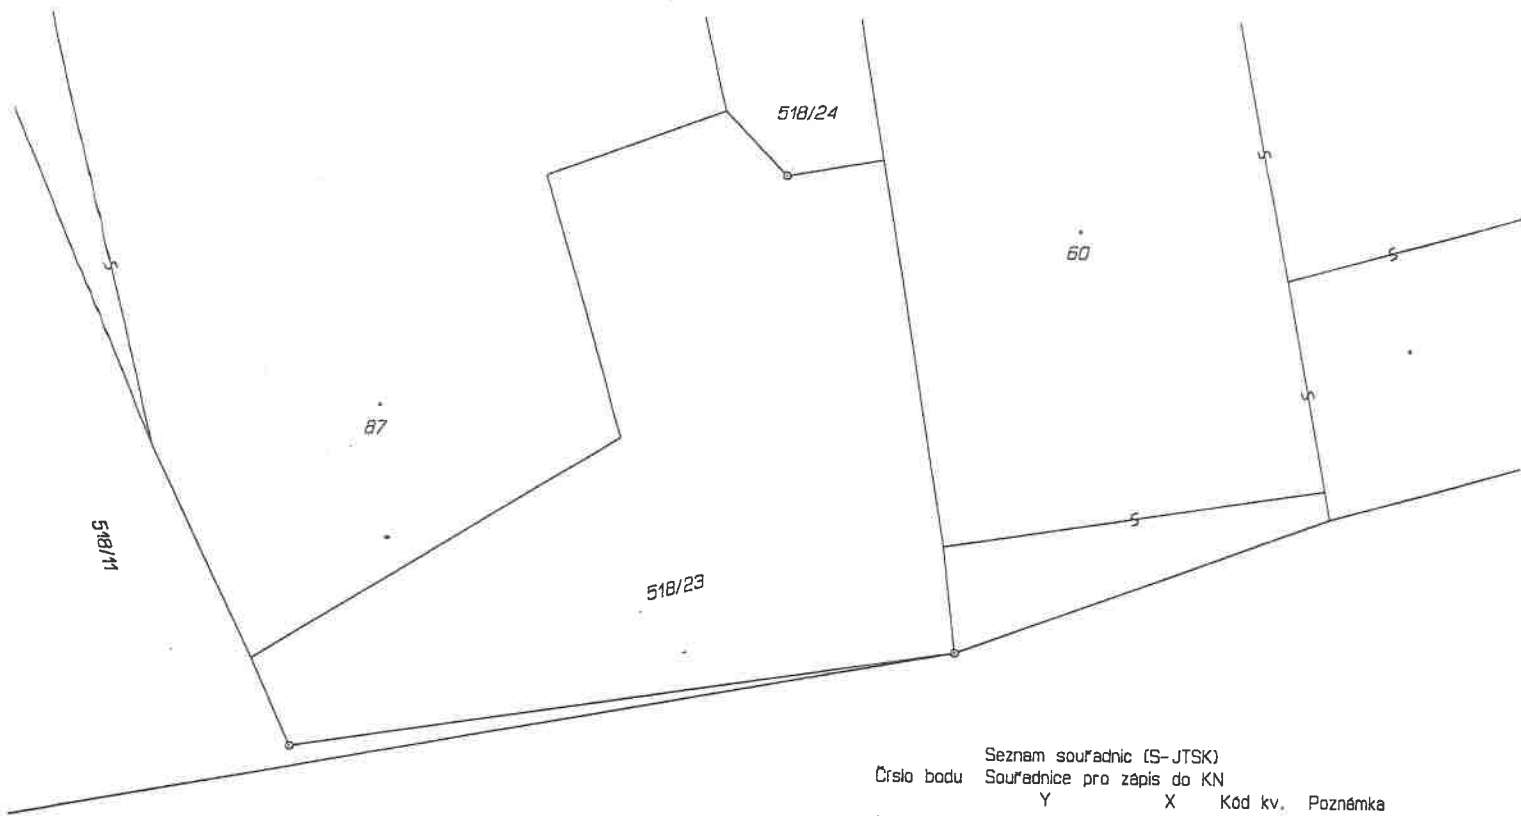

Seznam souřadnic (S-JTSK)
Číslo bodu   Souřadnice pro zápis do KN
                  Y   X   Kód kv.   Poznámka

Číslo bodu	Y	X	Kód kv.	Poznámka
k.o. Jenišovice u Chrudimi (658448)				
155-14	630716.00	1075120.94	8	roh zdi
169-29	630708.06	1075116.70	3	znak z plastu

533/1