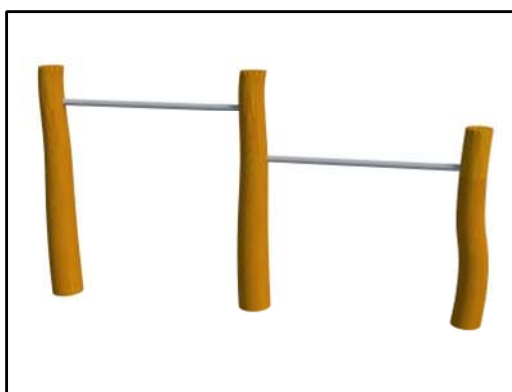

Jedlá zahrada v Jenišovicích pro děti a dospělé sadové úpravy

Navržené herní prvky:

Herní sestava Šimpanz

Houpadlo Kůň

Pískoviště

Tabule Žáček

Dvojhrázda

Denívková zahrada, Mravín 5, 538 54 Luže