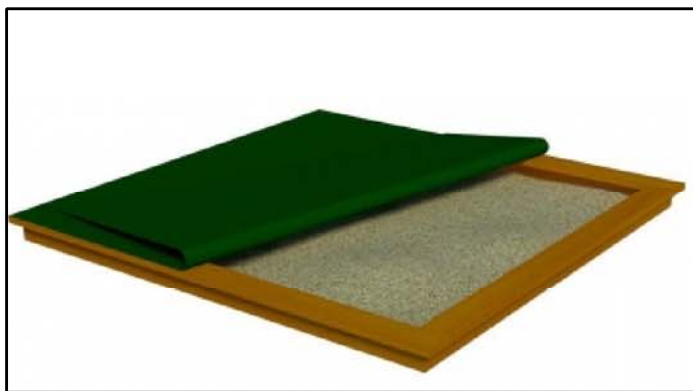

Jedlá zahrada v Jenišovicích pro děti a dospělé sadové úpravy

Navržené herní prvky:

Herní sestava Šimpanz

Houpadlo Kůň

Pískoviště

Tabule Žáček

Dvojhrázda

Denívková zahrada, Mravín 5, 538 54 Luže

Zodpověný projektant:
Ing. Jaroslav Vintera

Datum: červen 2011
Měřítko: 1:200

Druh dok.: RPD

Č. zakázky: 19

Č. výkresu: 1

Název akce:
Jedlá zahrada v Jenišovicích

Investor:

Obec Jenišovice