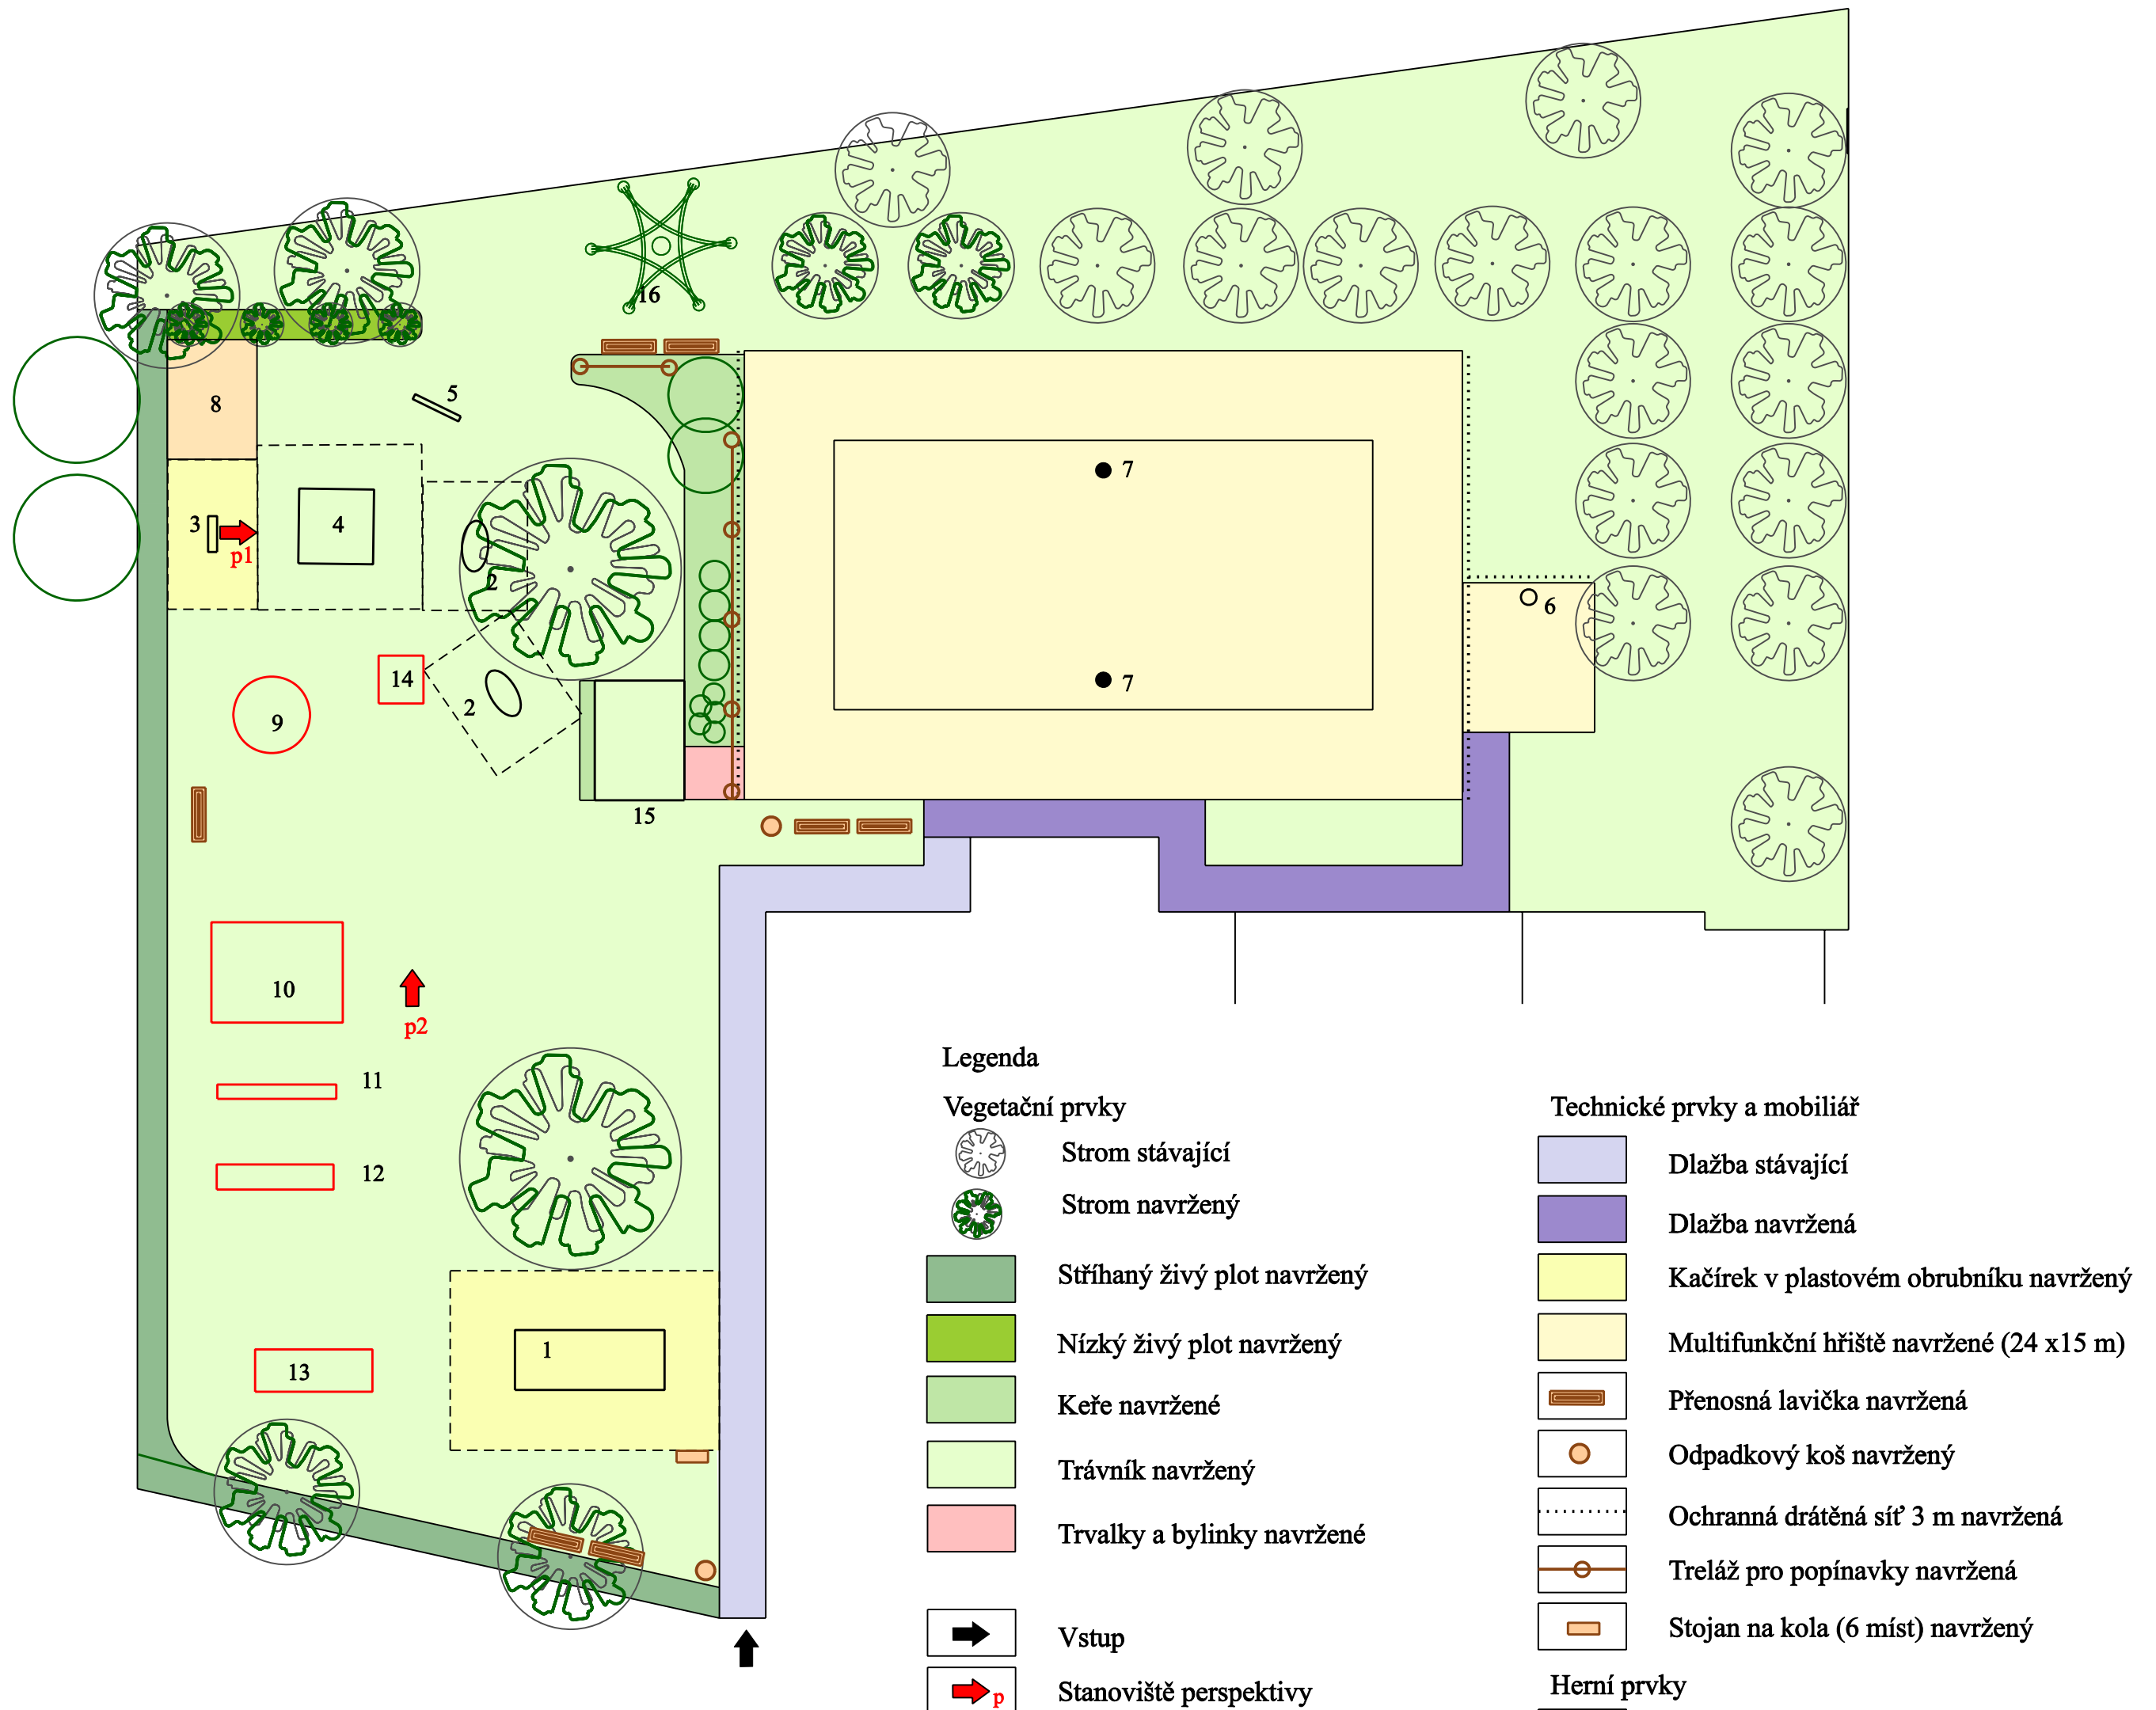

Jedlá zahrada v Jenišovicích pro děti a dospělé sadové úpravy

Navržené herní prvky:

Herní sestava Šimpanz

Houpadlo Kůň

Pískoviště

Tabule Žáček

Dvojhrázda

Denívková zahrada, Mravín 5, 538 54 Luže

Zodpověný projektant:
Ing. Jaroslav Vintera

Datum: červen 2011
Měřítko: 1:200

Druh dok.: RPD

Č. zakázky: 19

Č. výkresu: 1

Název akce:
Jedlá zahrada v Jenišovicích

Investor:

Obec Jenišovice