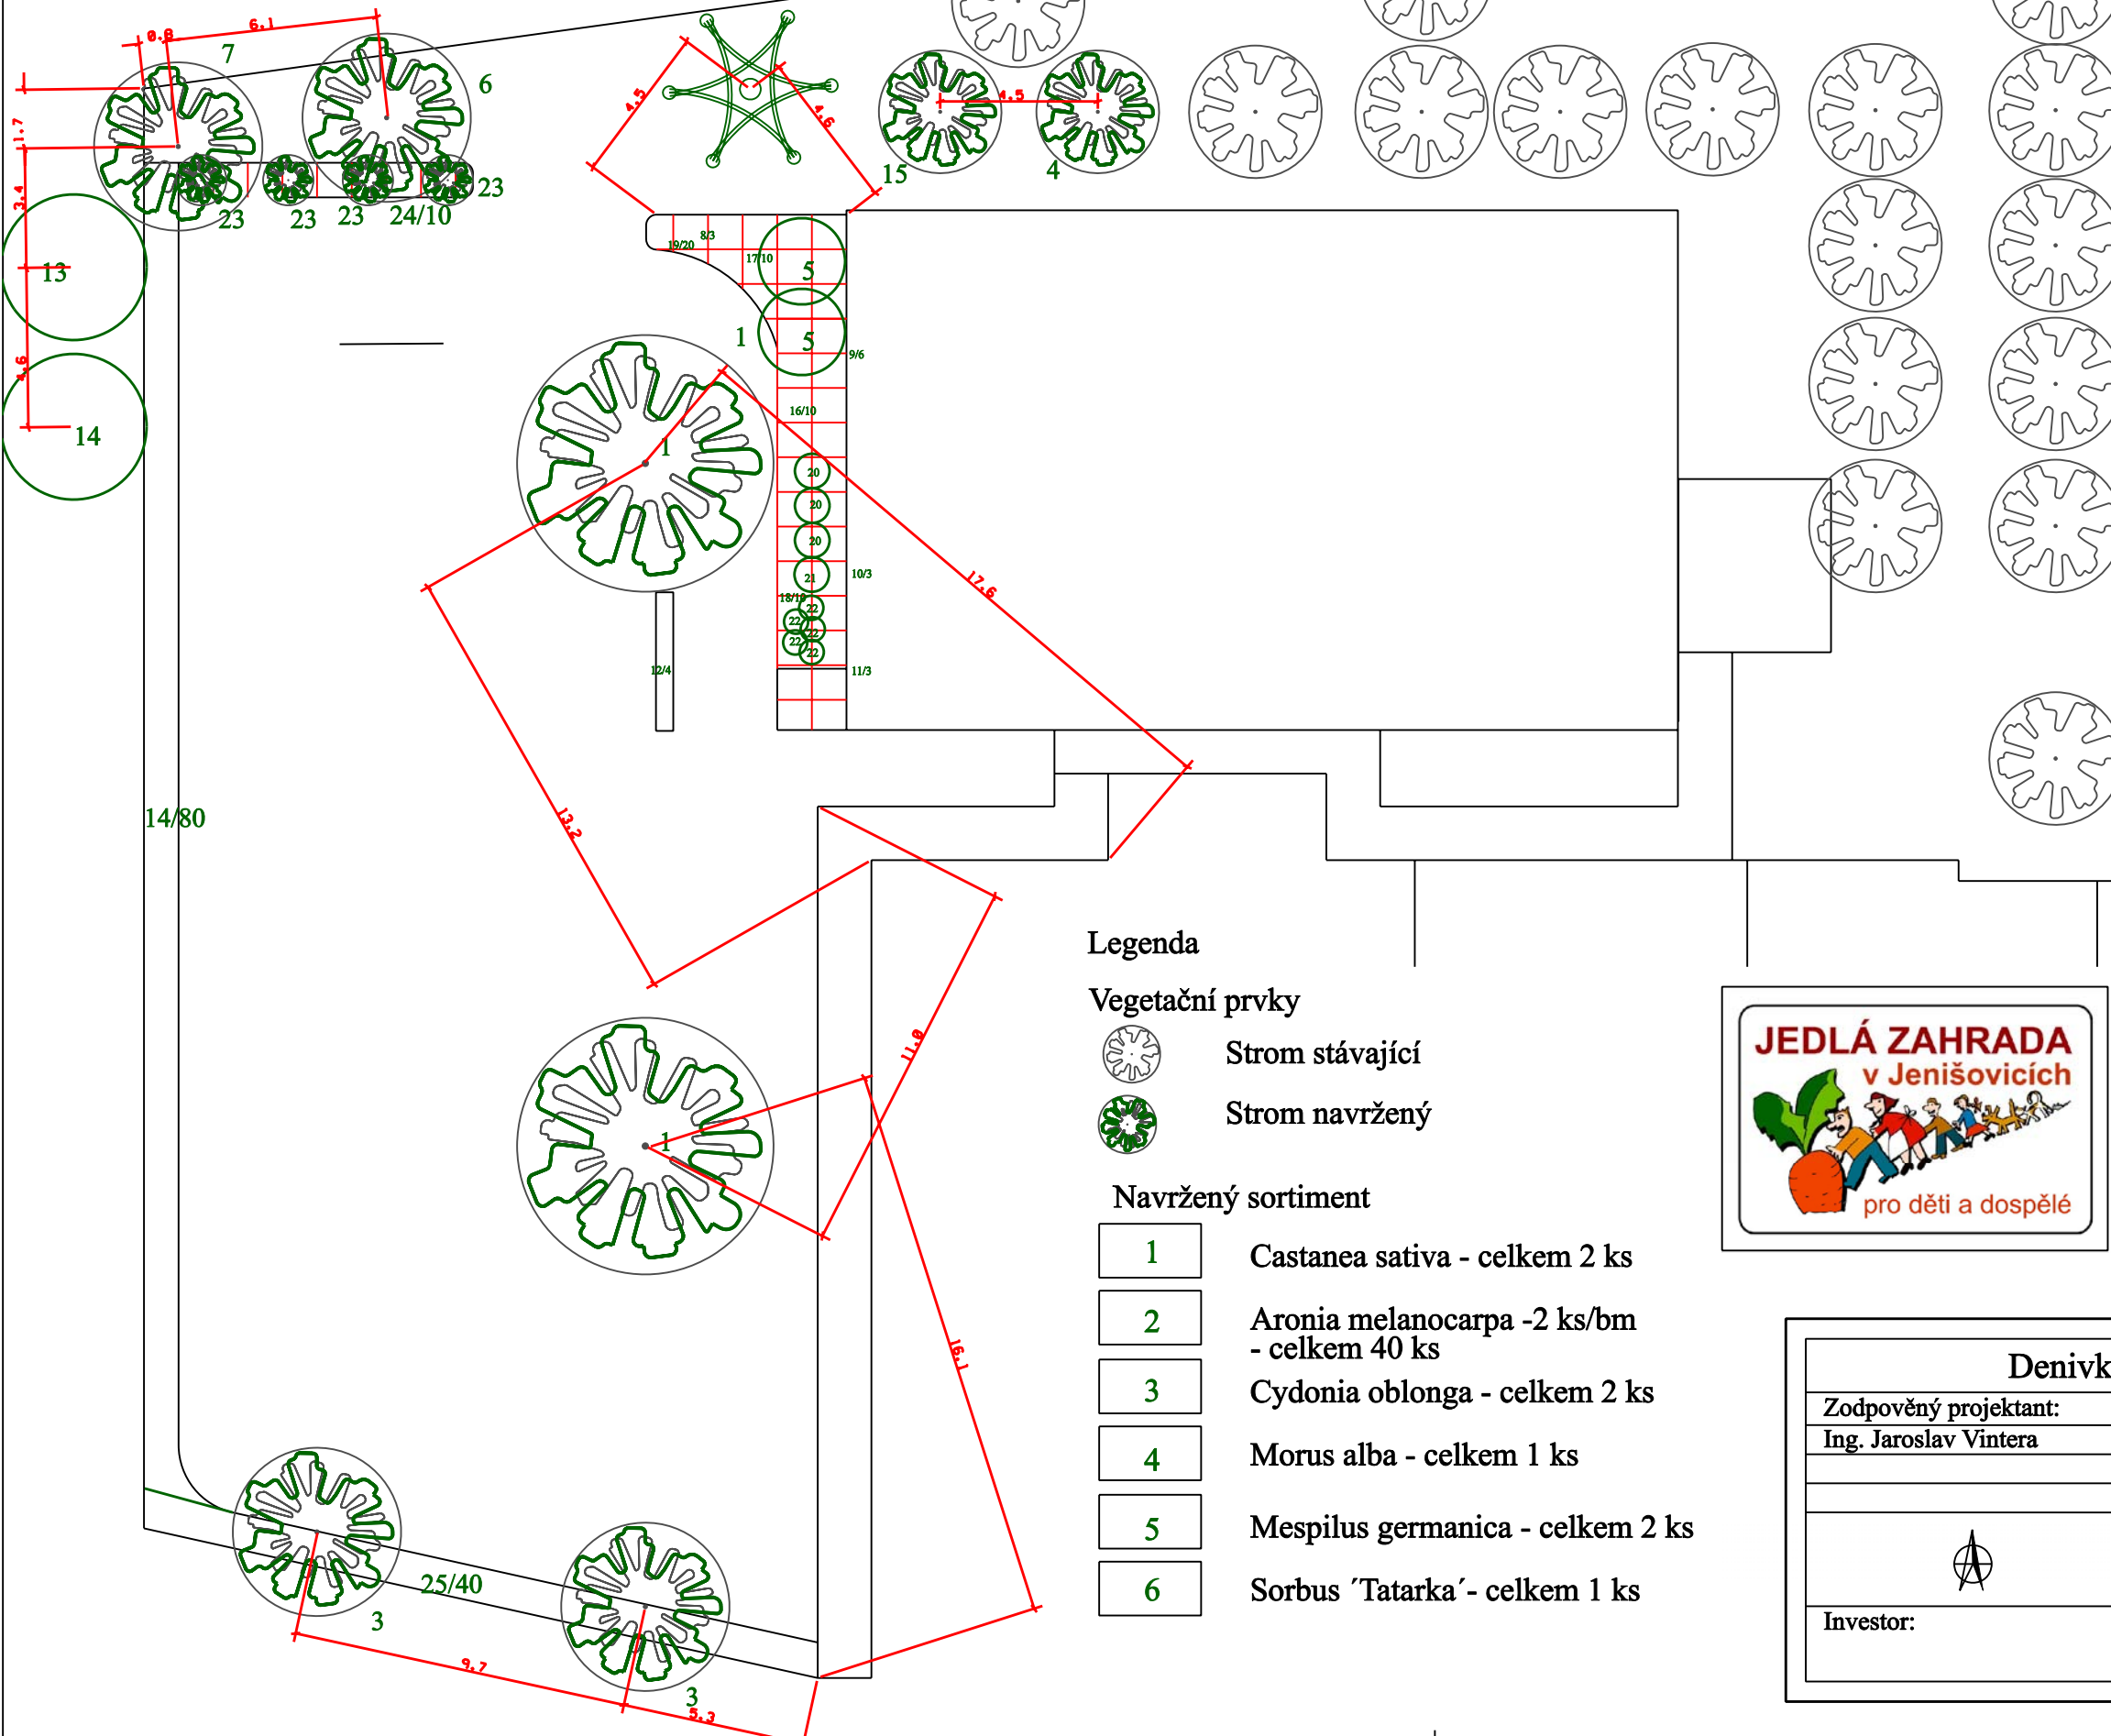

Jedlá zahrada v Jenišovicích pro děti a dospělé - osazovací plán

- 7 Sorbus 'Granatnaja' - celkem 1 ks
- 8 Rubus fruticosus+phaenolasius+'Thorn Free' - celkem 3 ks
- 9 Vitis vinifera - celkem 6 ks
- 10 Actinidia arguta - celkem 3 ks
- 11 Actinidia kolomikta - celkem 3 ks
- 12 Akebia quinata - celkem 4 ks
- 13 Corylus sp. - celkem 1 ks
- 14 Cornus mas - 2 ks/ bm - celkem 81 ks
- 15 Pyrus 'Man Sun Gil' - celkem 1 ks
- 16 Rubus idaeus - celkem 10 ks
- 17 Vaccinium corymbosum - celkem 10 ks
- 18 Vaccinium vitis-idaea - celkem 10 ks
- 19 Fragaria 'Rujana' - celkem 20 ks
- 20 Ribes nigra+rubra+bílý - celkem 3 ks
- 21 Grossularia uva-crispa - celkem 1 ks
- 22 Vaccinium macrocarpon - celkem 5 ks
- 23 Malus sloupovitá - celkem 4 ks
- 24 Lonicera kamschatica - celkem 10 ks

rastr 1 x 1 m

Legenda

Vegetační prvky

- Strom stávající
- Strom navržený

Navržený sortiment

- 1 Castanea sativa - celkem 2 ks
- 2 Aronia melanocarpa - 2 ks/bm - celkem 40 ks
- 3 Cydonia oblonga - celkem 2 ks
- 4 Morus alba - celkem 1 ks
- 5 Mespilus germanica - celkem 2 ks
- 6 Sorbus 'Tatarka' - celkem 1 ks

Denivková zahrada, Mravín 5, 538 54 Luže	
Zodpovědný projektant: Ing. Jaroslav Vintera	Datum: červen 2011
	Měřítko: 1:200
	Druh dok.: RPD
	Č. zakázky: 19
	Č. výkresu: 3
	Název akce: Jedlá zahrada v Jenišovicích
Investor:	Obec Jenišovice